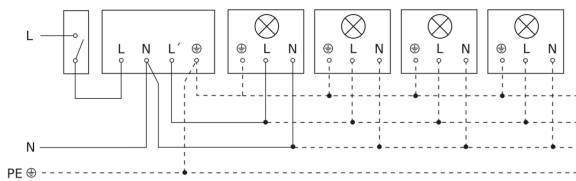

Sensore di movimento

IS 360-1 DE

bianco

EAN 4007841 032845

Art. n. 032845

Lampada senza filo neutro

Lampada con presenza di filo neutro

Allacciamento tramite un interruttore in serie per uso manuale e automatico

Schema elettrico Collegamento tramite un commutatore per il funzionamento continuo e automatico