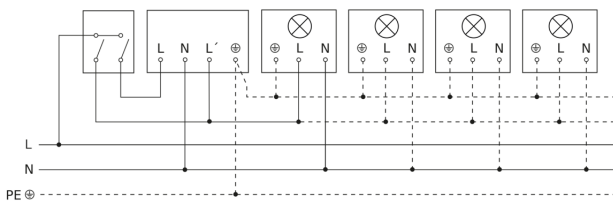

Sensore di movimento

IS 360-1 DE

bianco

EAN 4007841 032845

Art. n. 032845

Lampada senza filo neutro

Lampada con presenza di filo neutro

Allacciamento tramite un interruttore in serie per uso manuale e automatico

Schema elettrico Collegamento tramite un commutatore per il funzionamento continuo e automatico