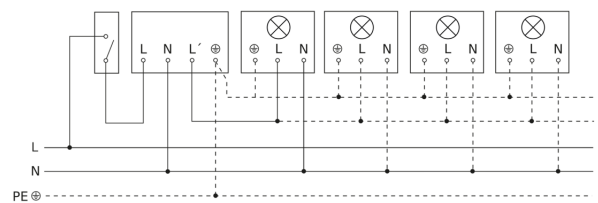

Sensore di movimento

IS 360-1 DE

bianco

EAN 4007841 032845

Art. n. 032845

Lampada senza filo neutro

Lampada con presenza di filo neutro

Allacciamento tramite un interruttore in serie per uso manuale e automatico

Schema elettrico Collegamento tramite un commutatore per il funzionamento continuo e automatico